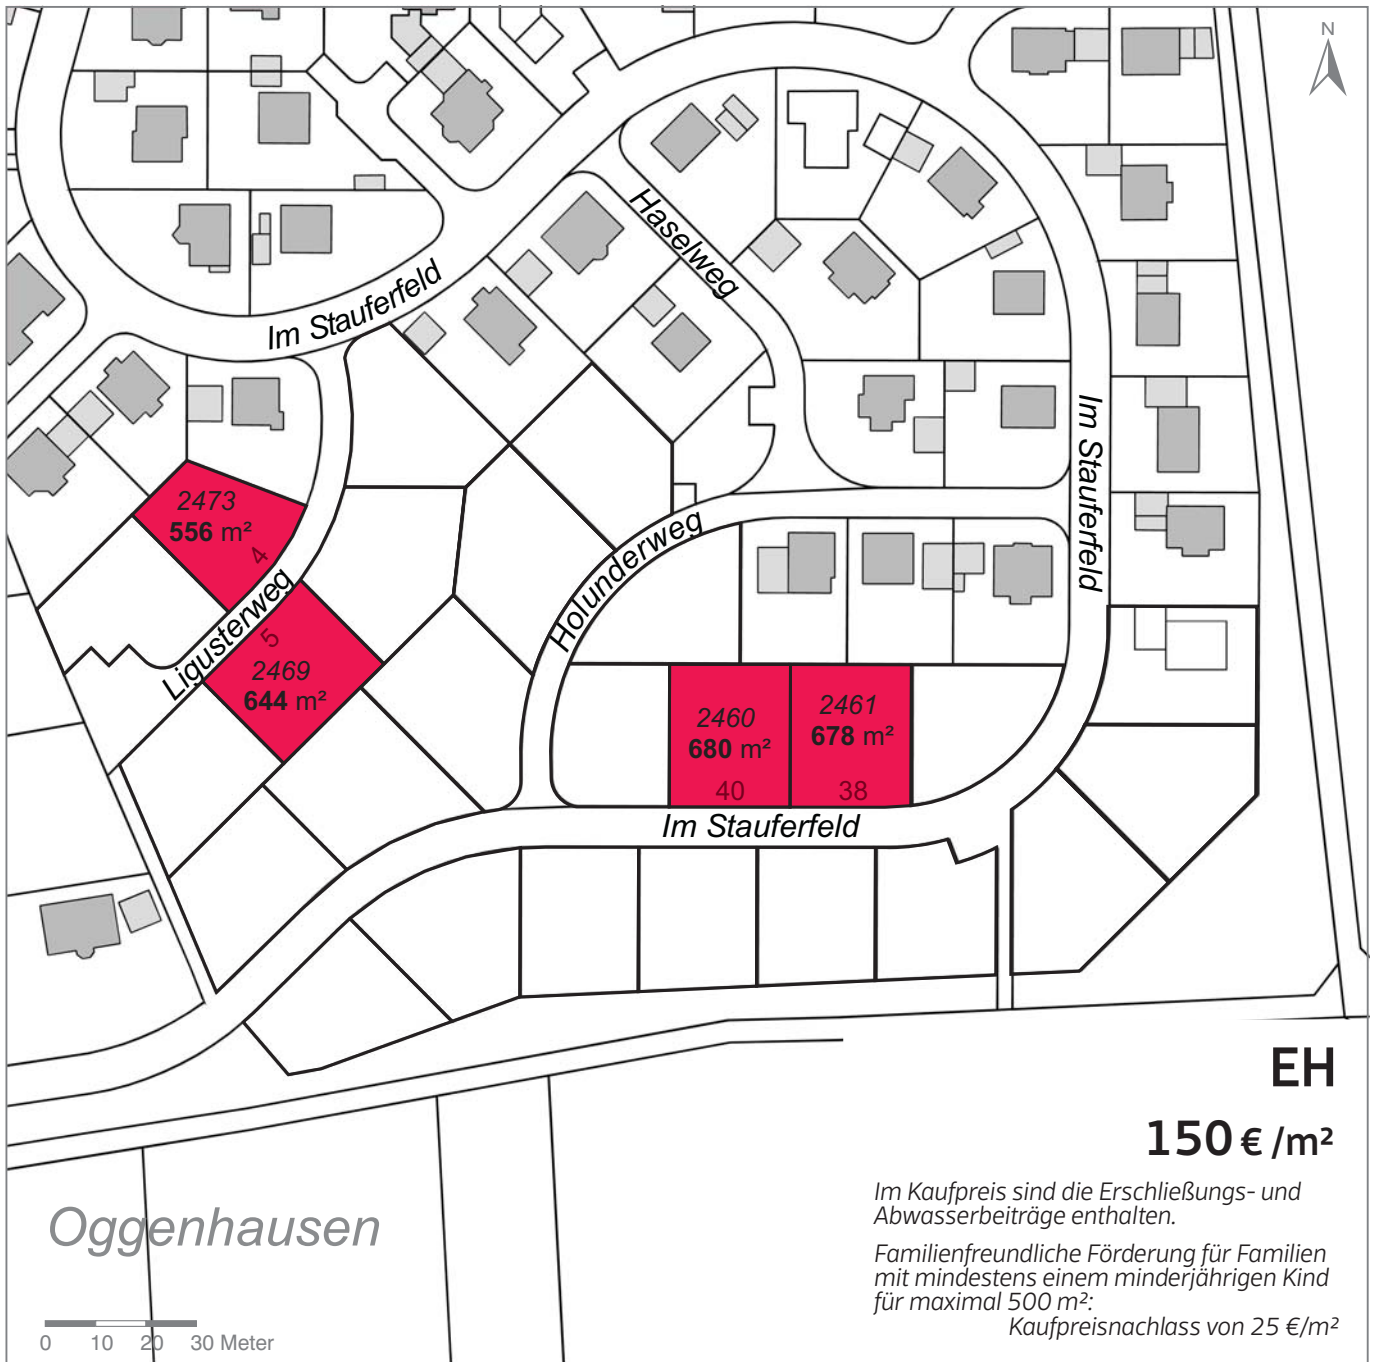

Fellbacher Weg

Kiga

Reutenen

Albstadter Weg

Sigmaringer Weg

Ravensburger Straße

Ludwigsburger Weg

Stuttgarter Ring

Buchholzer Weg

Reutlinger Straße

Tuttlinger Weg

Balinger Weg

Ravensburger Str.

Saulgauer Weg

Uracher Weg

Laupheimer Weg

Biberacher Weg

Mergelstetter Reute

0 40 80 120 160 200 m

## verfügbare Bauplätze

25 mit geplanten Hausnummern

Stand: April 2026