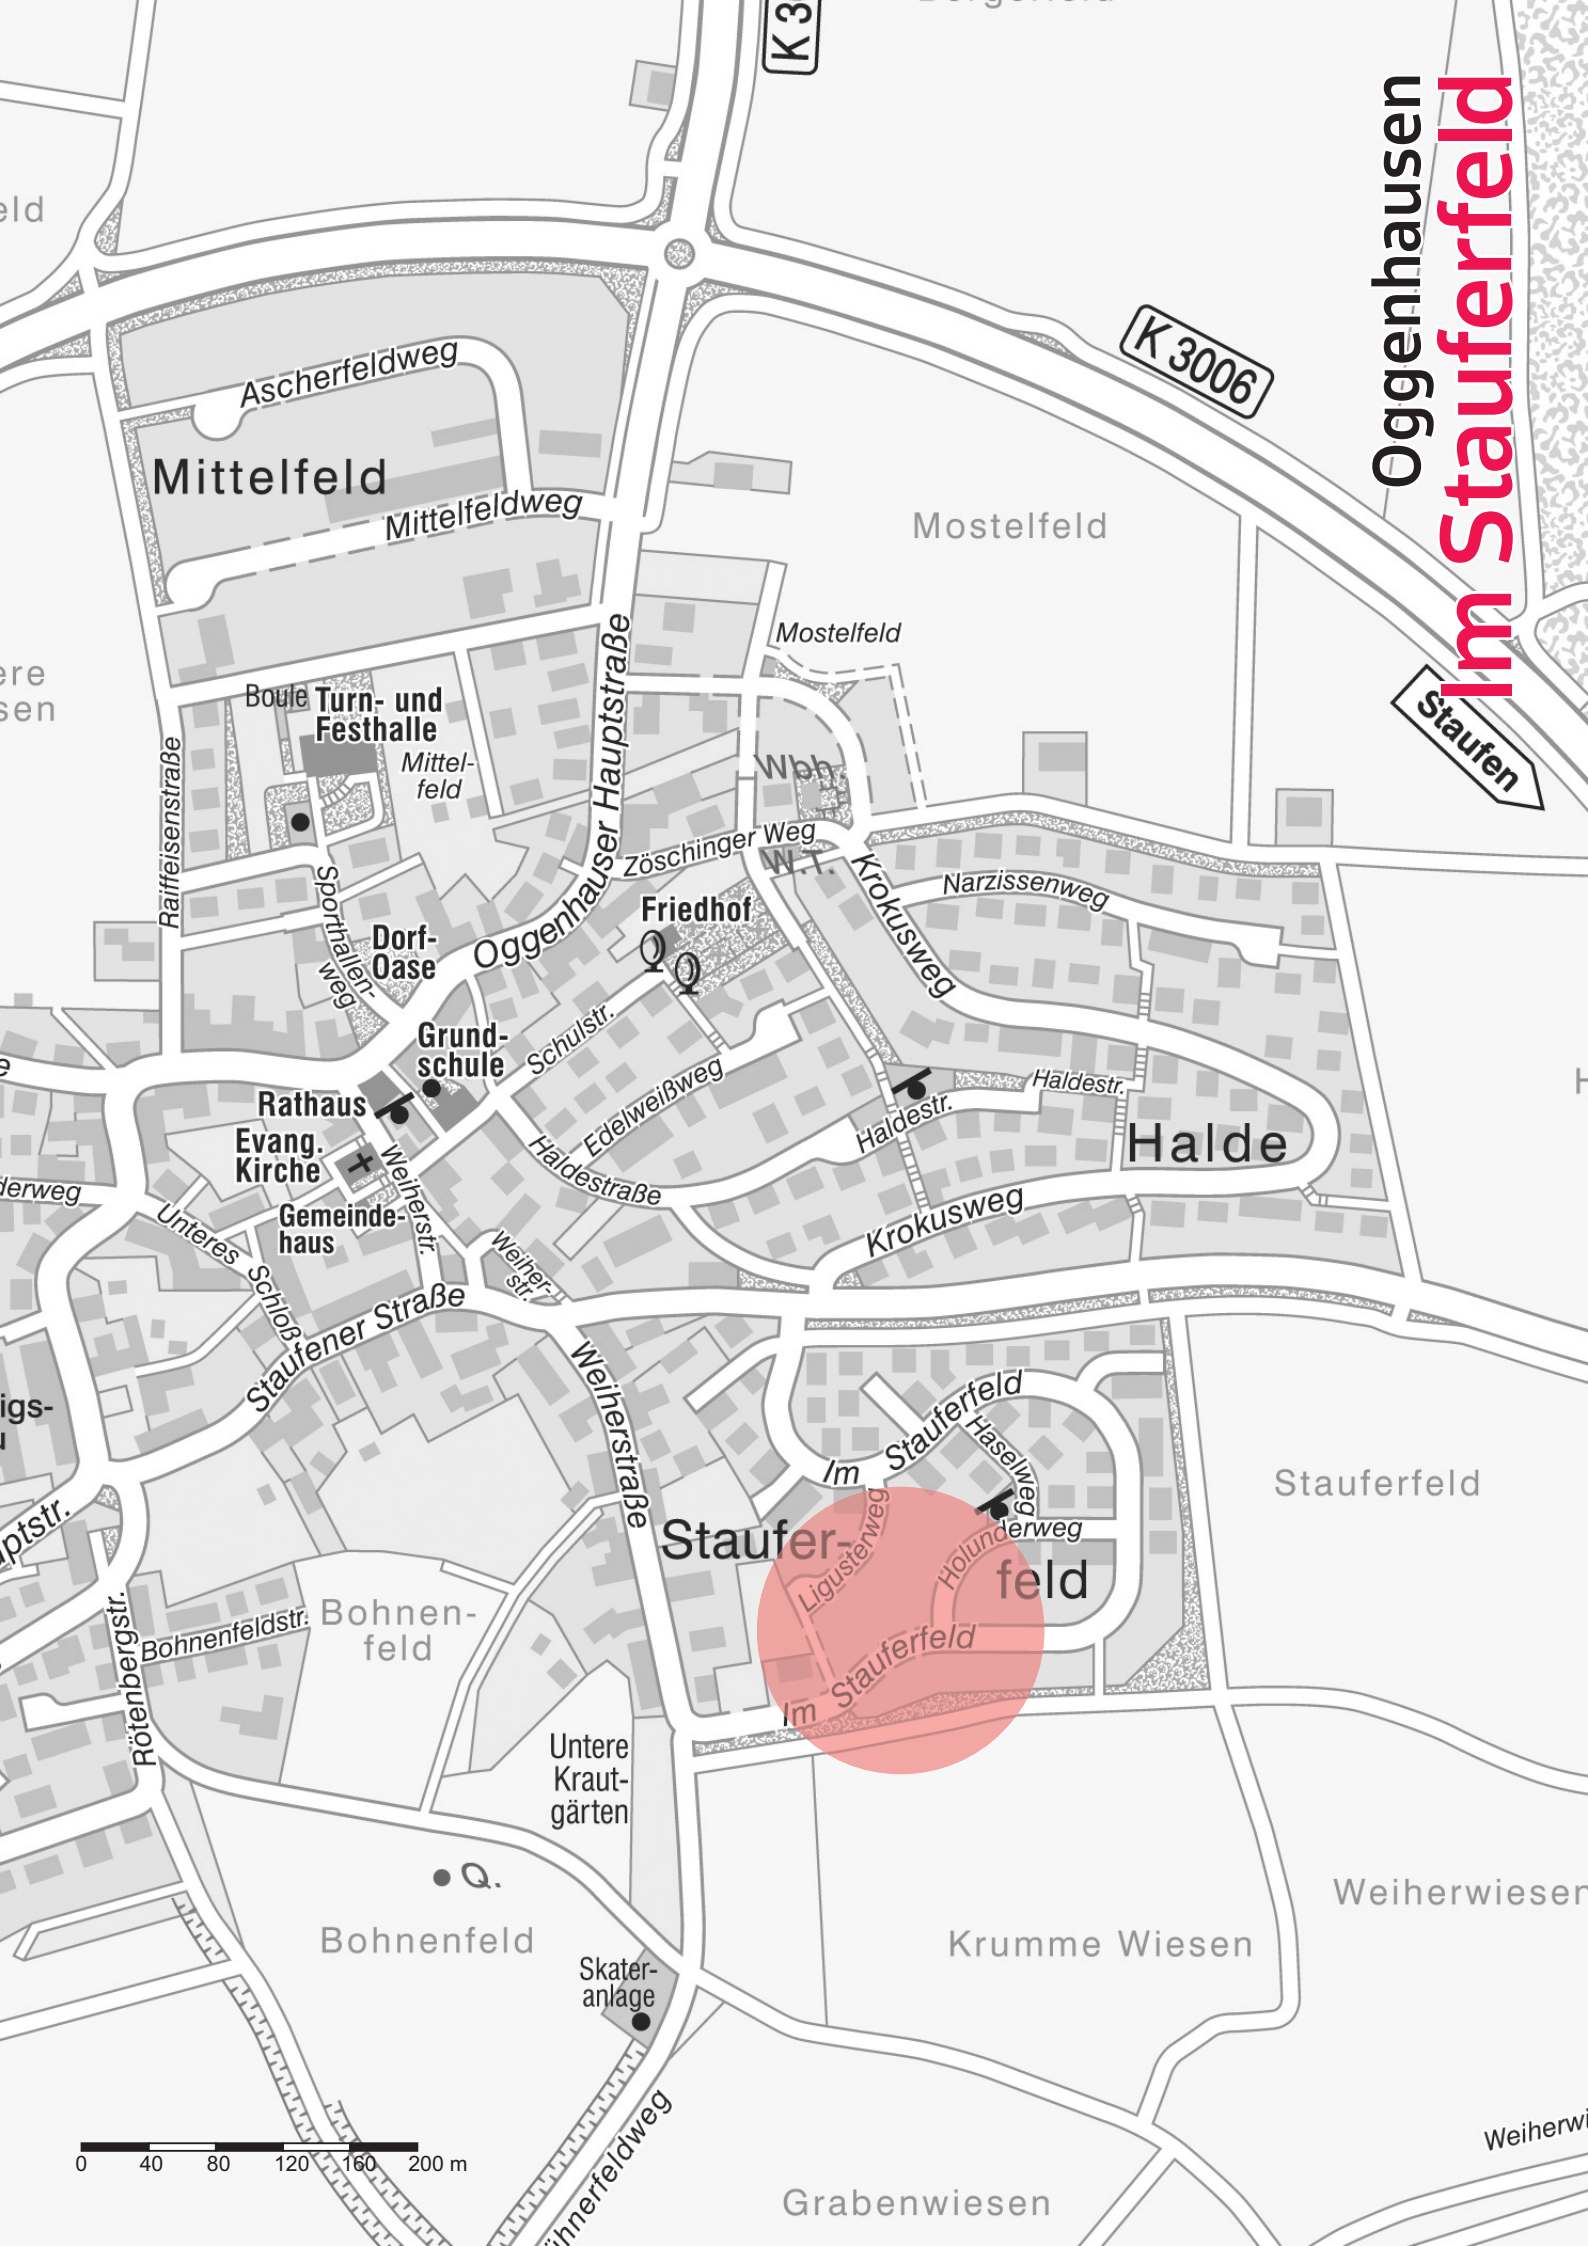

Buchholzer Weg

Reutlinger Straße

Tuttlinger Weg

Balinger Weg

Ravensburger Str.

Saulgauer Weg

Uracher Weg

Laupheimer Weg

Biberacher Weg

Mergelstetter Reute

0 40 80 120 160 200 m

## verfügbare Bauplätze

25 mit geplanten Hausnummern

Stand: April 2026

# Oggenhausen Im Stauferfeld

0 40 80 120 160 200 m