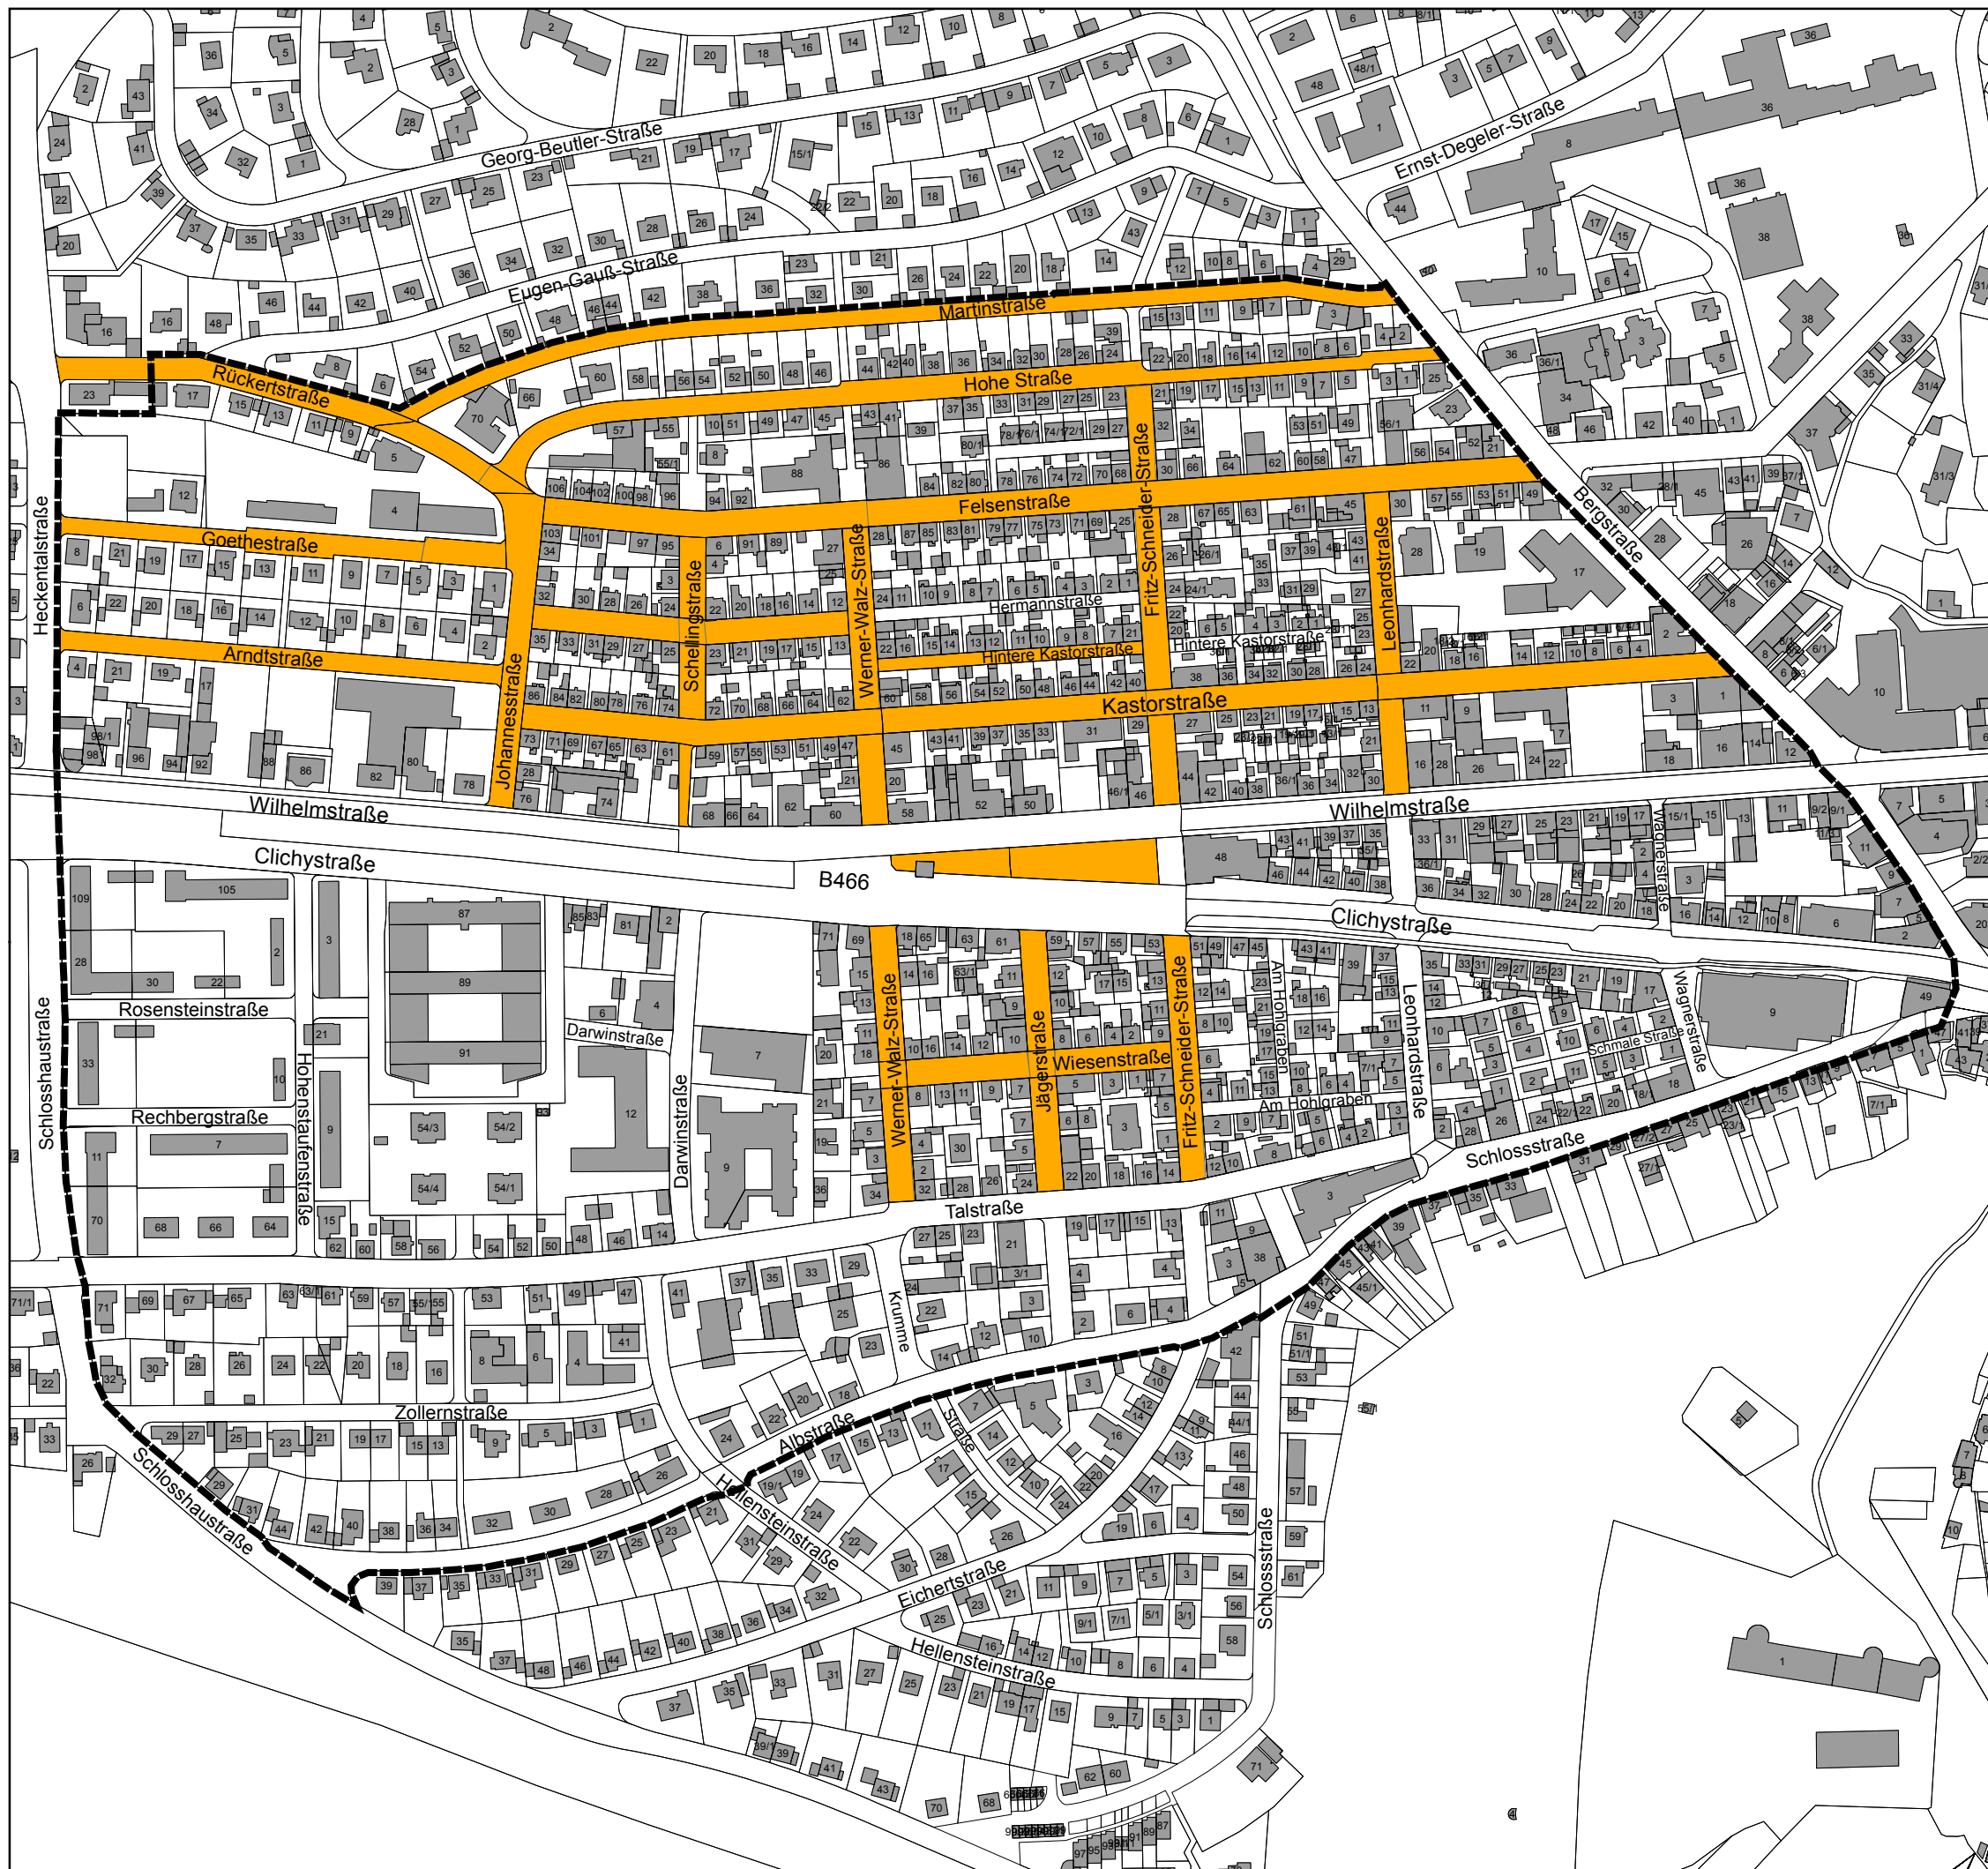

Soziale Stadt

"Wilhelmstraße / Kastorstraße" in Heidenheim

Maßnahmenplan 2017

-  Gebietsabgrenzung
-  Bis 2017 durchgeführte
oder begonnene Straßen-
umgestaltungsmaßnahmen

1:3.000

Januar 2017

Wüstenrot Haus- und Städtebau GmbH