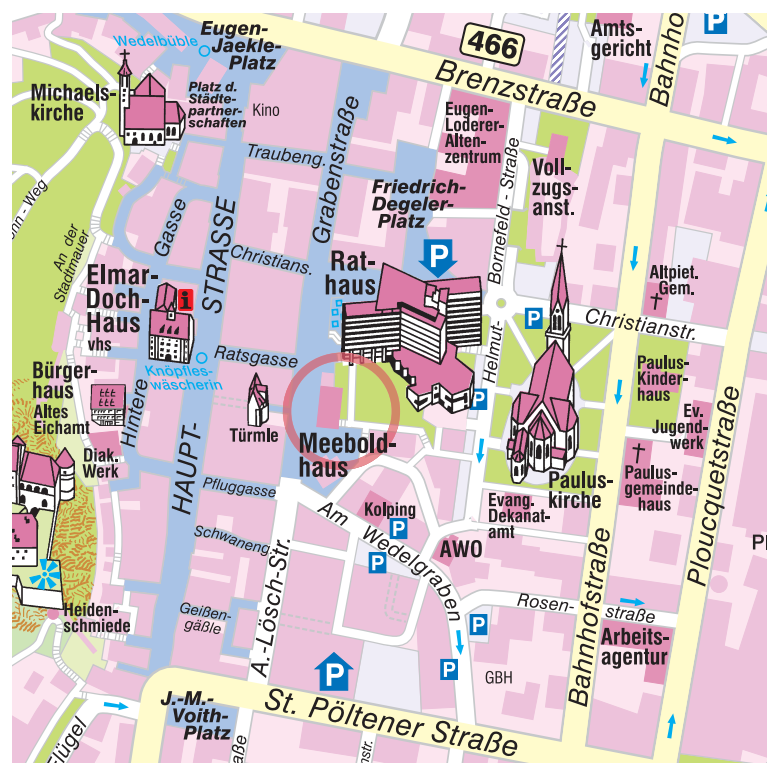

Meeboldhaus

Grabenstr. 19
89522 Heidenheim

Anfahrt von der A7

- Autobahnausfahrt 116 (Heidenheim)
- B466a, B466, Richtung Heidenheim
- B 19 Wegweisung Stadtmitte folgen
- Wegweisung Rathaus folgen

Anfahrt aus Richtung Göppingen

- B466, Richtung Heidenheim Stadtmitte
- Wegweisung Rathaus folgen

Parkmöglichkeiten in der Rathaus-Tiefgarage

Anreise mit dem Zug

Vom Bahnhof gegenüberliegende Georges-Levillain-Anlage durchqueren und links halten, Marienstraße, Grabenstraße, auf Höhe des Rathauses links gelbes Gebäude, Fußweg max. 10 Minuten.

Stadt Heidenheim