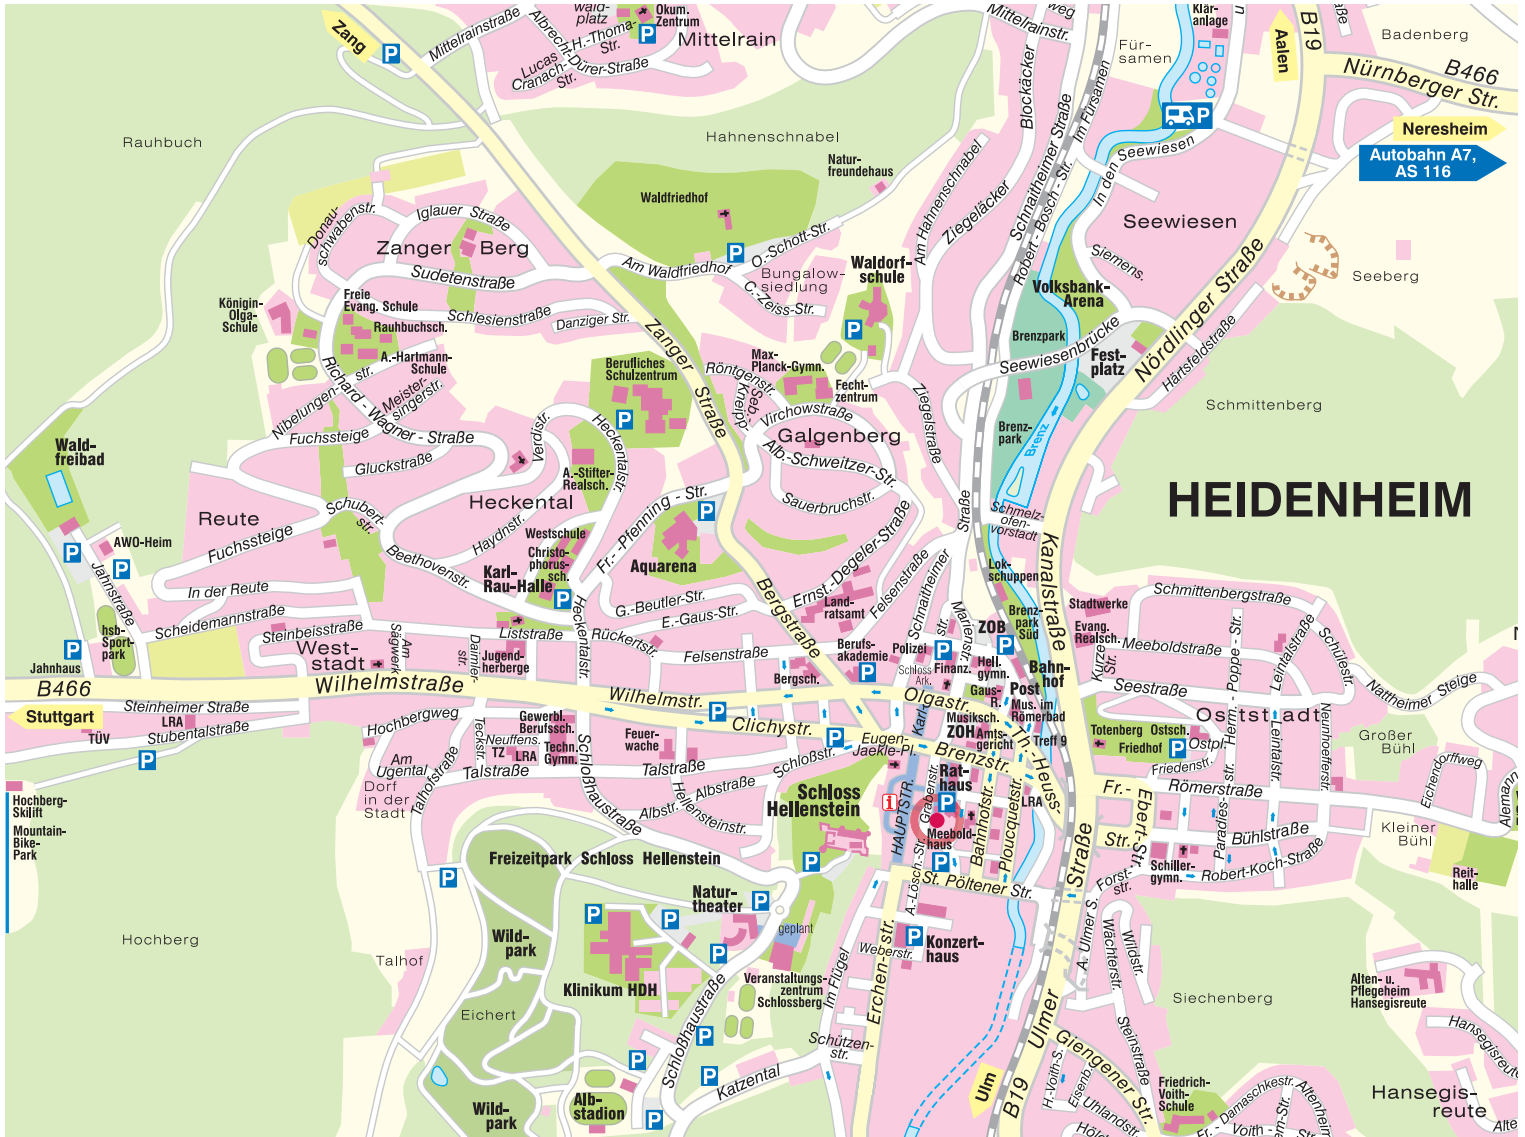

Meeboldhaus

Grabenstr. 19
89522 Heidenheim

Anfahrt von der A7

- Autobahnausfahrt 116 (Heidenheim)
- B466a, B466, Richtung Heidenheim
- B 19 Wegweisung Stadtmitte folgen
- Wegweisung Rathaus folgen

Anfahrt aus Richtung Göppingen

- B466, Richtung Heidenheim Stadtmitte
- Wegweisung Rathaus folgen

Parkmöglichkeiten in der Rathaus-Tiefgarage

Anreise mit dem Zug

Vom Bahnhof gegenüberliegende Georges-Levillain-Anlage durchqueren und links halten, Marienstraße, Grabenstraße, auf Höhe des Rathauses links gelbes Gebäude, Fußweg max. 10 Minuten.

Stadt Heidenheim