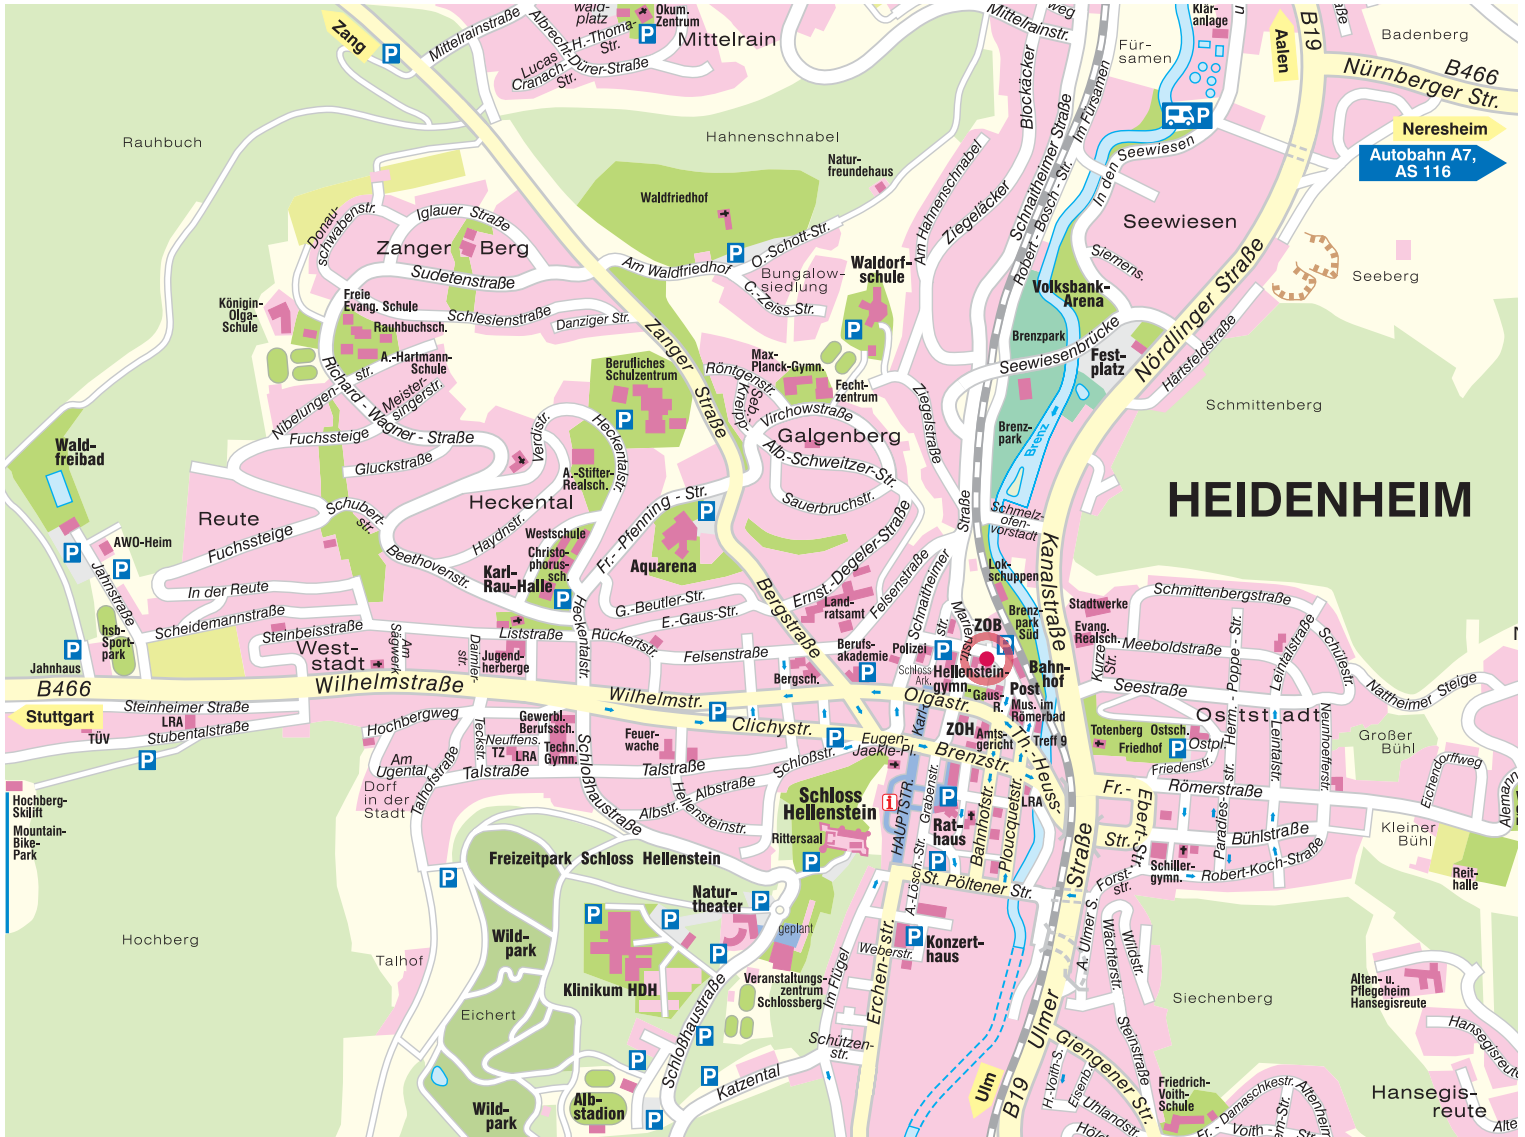

Hellensteingymnasium

Bahnhofplatz 8
89518 Heidenheim

Anfahrt von der A7

- Autobahnausfahrt 116 (Heidenheim)
- B466a, B466, Richtung Heidenheim
- B 19 Wegweisung Stadtmittle folgen
- Wegweisung Bahnhof folgen

Anfahrt aus Richtung Göppingen

- B466, Richtung Heidenheim Stadtmittle
- Wegweisung Bahnhof folgen

Parkmöglichkeiten im Parkhaus Bahnhof

Anreise mit dem Zug

Vom Bahnhof gegenüberliegendes Schulgebäude rechter Hand.

Stadt Heidenheim