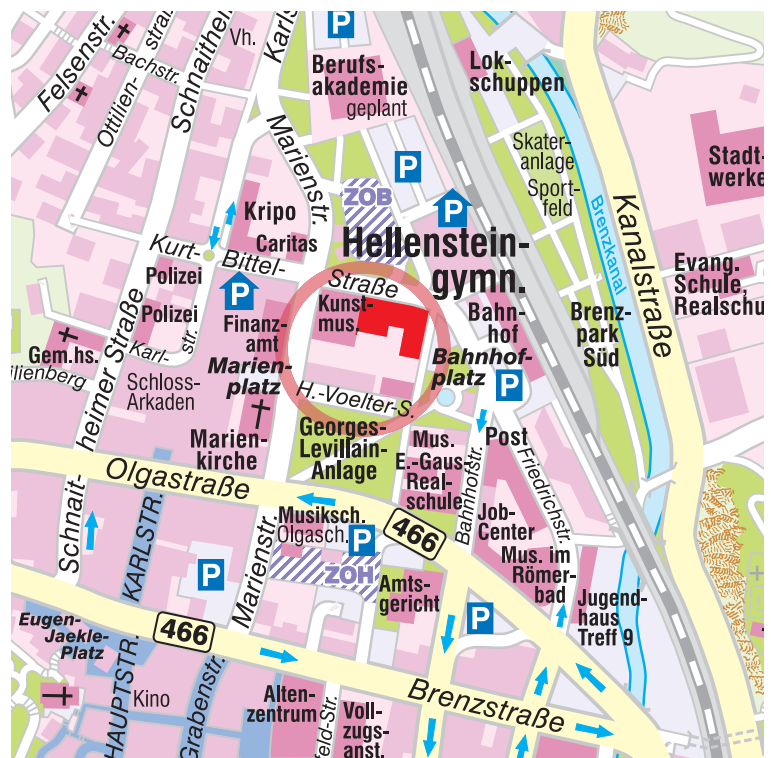

Hellensteingymnasium

Bahnhofplatz 8
89518 Heidenheim

Anfahrt von der A7

- Autobahnausfahrt 116 (Heidenheim)
- B466a, B466, Richtung Heidenheim
- B 19 Wegweisung Stadtmittle folgen
- Wegweisung Bahnhof folgen

Anfahrt aus Richtung Göppingen

- B466, Richtung Heidenheim Stadtmittle
- Wegweisung Bahnhof folgen

Parkmöglichkeiten im Parkhaus Bahnhof

Anreise mit dem Zug

Vom Bahnhof gegenüberliegendes Schulgebäude rechter Hand.

Stadt Heidenheim