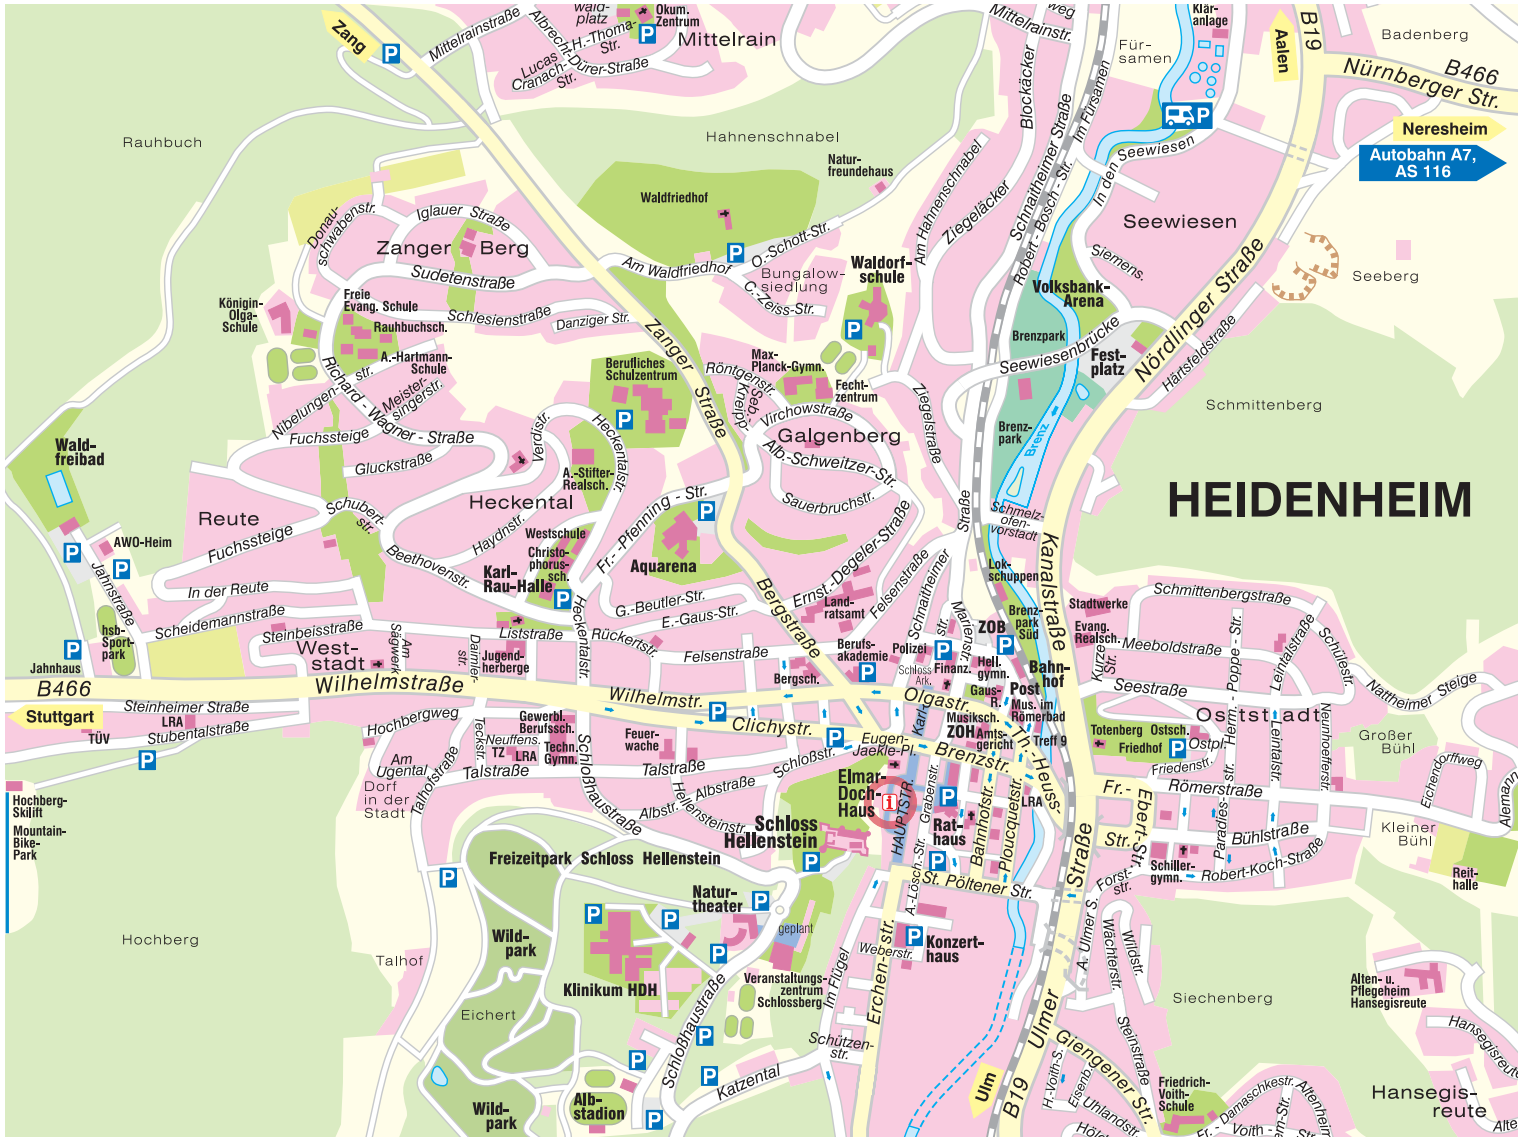

vhs-Heidenheim Elmar-Doch-Haus

Hauptstraße 34
89522 Heidenheim

Anfahrt von der A7

- Autobahnausfahrt 116 (Heidenheim)
- B466a, B466, Richtung Heidenheim
- B 19 Wegweisung Stadtmitte folgen
- Wegweisung Rathaus folgen

Anfahrt aus Richtung Göppingen

- B466, Richtung Heidenheim Stadtmitte
- Wegweisung Rathaus folgen

Parkmöglichkeiten in der Rathaus-Tiefgarage,
weitere Parkmöglichkeiten im Parkhaus Süd

Anreise mit dem Zug

Vom Bahnhof gegenüberliegende Georges-Levillain-Anlage durchqueren und links halten, Marienstraße, Grabenstraße, auf Höhe des Rathauses rechts in die Ratsgasse gehen, Fußweg max. 10 Minuten.

Stadt Heidenheim