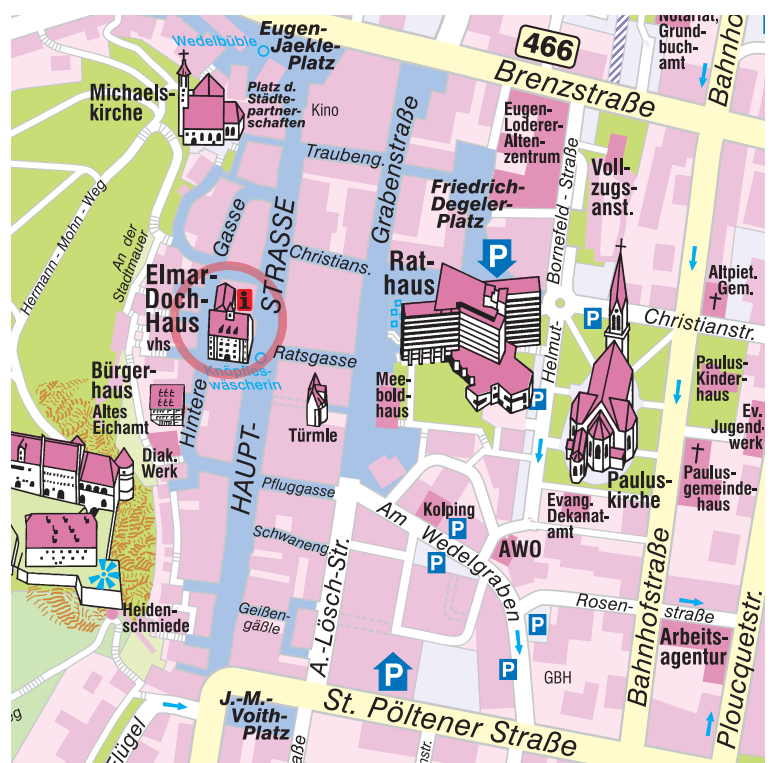

vhs-Heidenheim Elmar-Doch-Haus

Hauptstraße 34
89522 Heidenheim

Anfahrt von der A7

- Autobahnausfahrt 116 (Heidenheim)
- B466a, B466, Richtung Heidenheim
- B 19 Wegweisung Stadtmitte folgen
- Wegweisung Rathaus folgen

Anfahrt aus Richtung Göppingen

- B466, Richtung Heidenheim Stadtmitte
- Wegweisung Rathaus folgen

Parkmöglichkeiten in der Rathaus-Tiefgarage,
weitere Parkmöglichkeiten im Parkhaus Süd

Anreise mit dem Zug

Vom Bahnhof gegenüberliegende Georges-Levillain-Anlage durchqueren und links halten, Marienstraße, Grabenstraße, auf Höhe des Rathauses rechts in die Ratsgasse gehen, Fußweg max. 10 Minuten.

Stadt Heidenheim