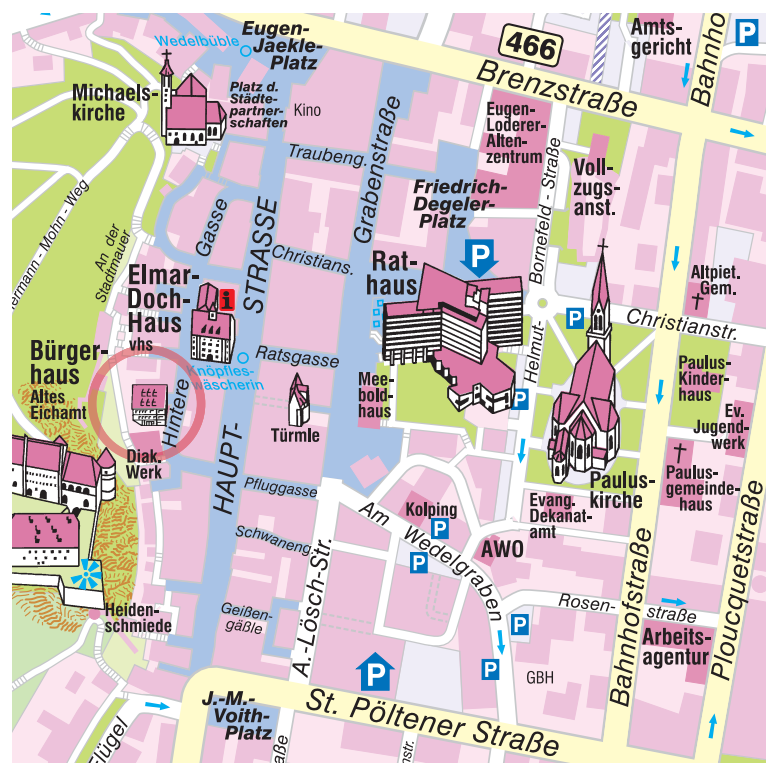

Bürgerhaus Altes Eichamt

Hintere Gasse 60
89522 Heidenheim

Anfahrt von der A7

- Autobahnausfahrt 116 (Heidenheim)
- B466a, B466, Richtung Heidenheim
- B 19 Wegweisung Stadtmittle folgen
- Wegweisung Rathaus folgen

Anfahrt aus Richtung Göppingen

- B466, Richtung Heidenheim Stadtmittle
- Wegweisung Rathaus folgen

Parkmöglichkeiten in der Rathaus-Tiefgarage,
weitere Parkmöglichkeiten im Parkhaus Süd

Anreise mit dem Zug

Vom Bahnhof gegenüberliegende Georges-Levillain-Anlage durchqueren und links halten, Marienstraße, Grabenstraße, auf Höhe des Rathauses rechts in die Ratsgasse gehen, in der Fußgängerzone links bis auf Höhe Hintere Gasse, rechts, Fußweg max. 10 Minuten.

Stadt Heidenheim