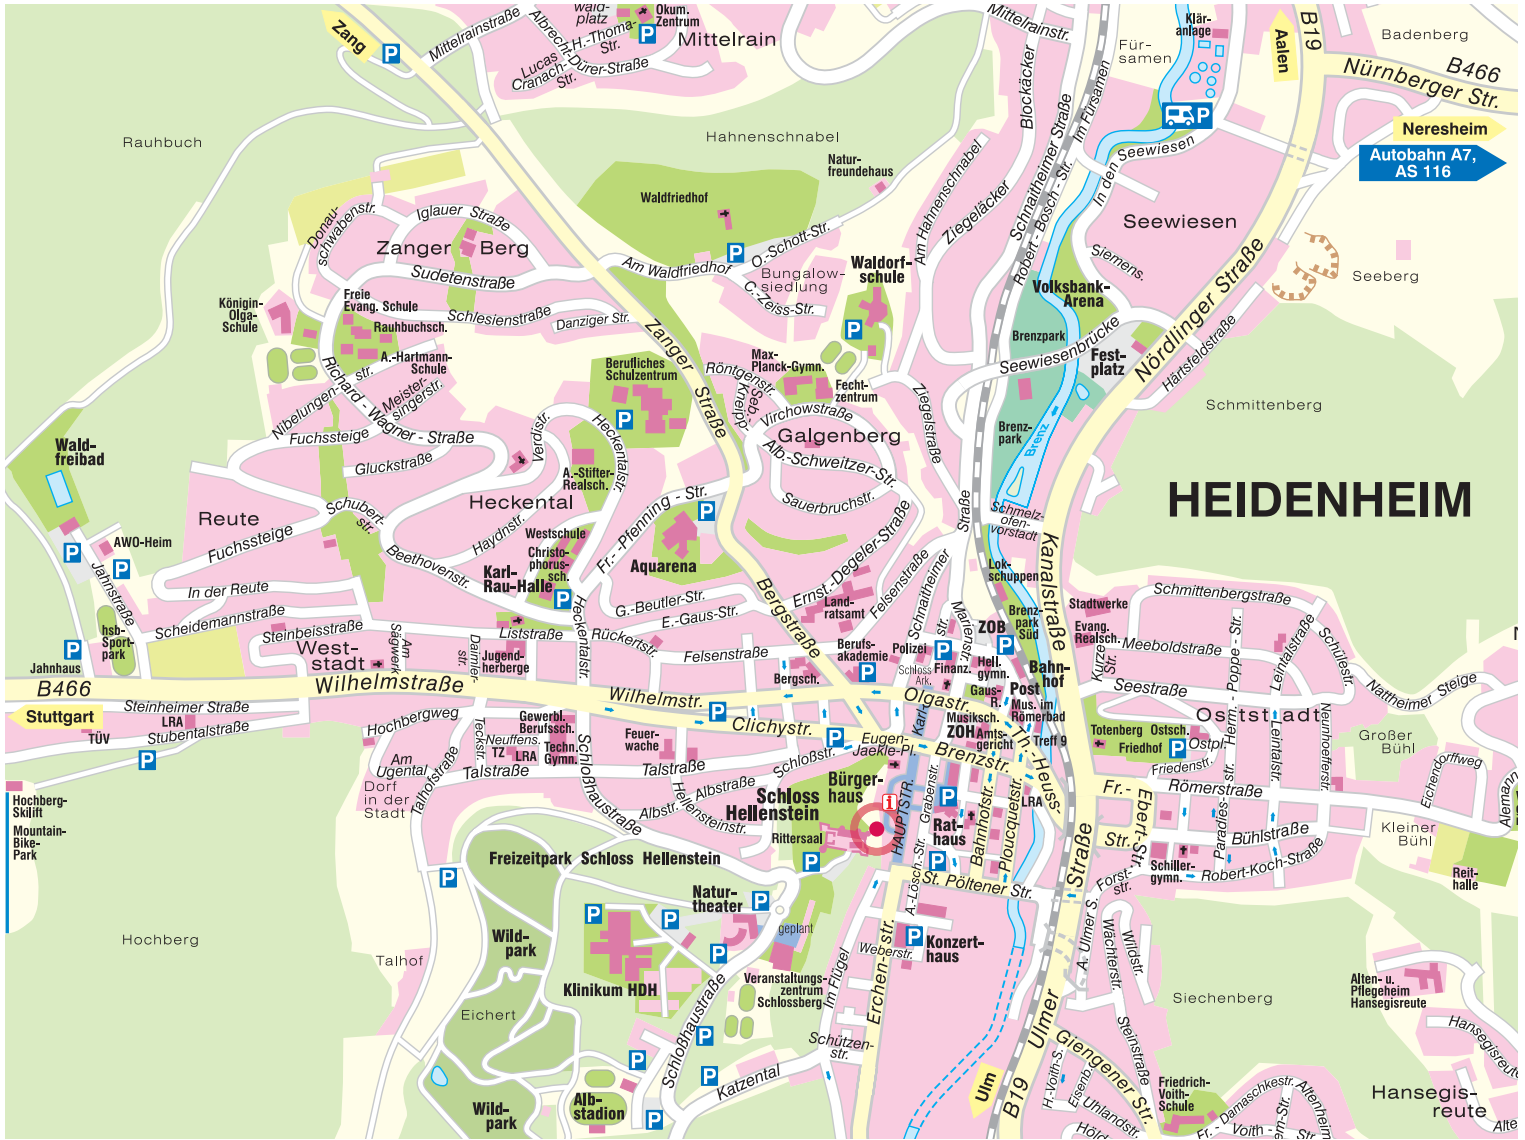

Bürgerhaus Altes Eichamt

Hintere Gasse 60
89522 Heidenheim

Anfahrt von der A7

- Autobahnausfahrt 116 (Heidenheim)
- B466a, B466, Richtung Heidenheim
- B 19 Wegweisung Stadtmittle folgen
- Wegweisung Rathaus folgen

Anfahrt aus Richtung Göppingen

- B466, Richtung Heidenheim Stadtmittle
- Wegweisung Rathaus folgen

Parkmöglichkeiten in der Rathaus-Tiefgarage,
weitere Parkmöglichkeiten im Parkhaus Süd

Anreise mit dem Zug

Vom Bahnhof gegenüberliegende Georges-Levillain-Anlage durchqueren und links halten, Marienstraße, Grabenstraße, auf Höhe des Rathauses rechts in die Ratsgasse gehen, in der Fußgängerzone links bis auf Höhe Hintere Gasse, rechts, Fußweg max. 10 Minuten.

Stadt Heidenheim